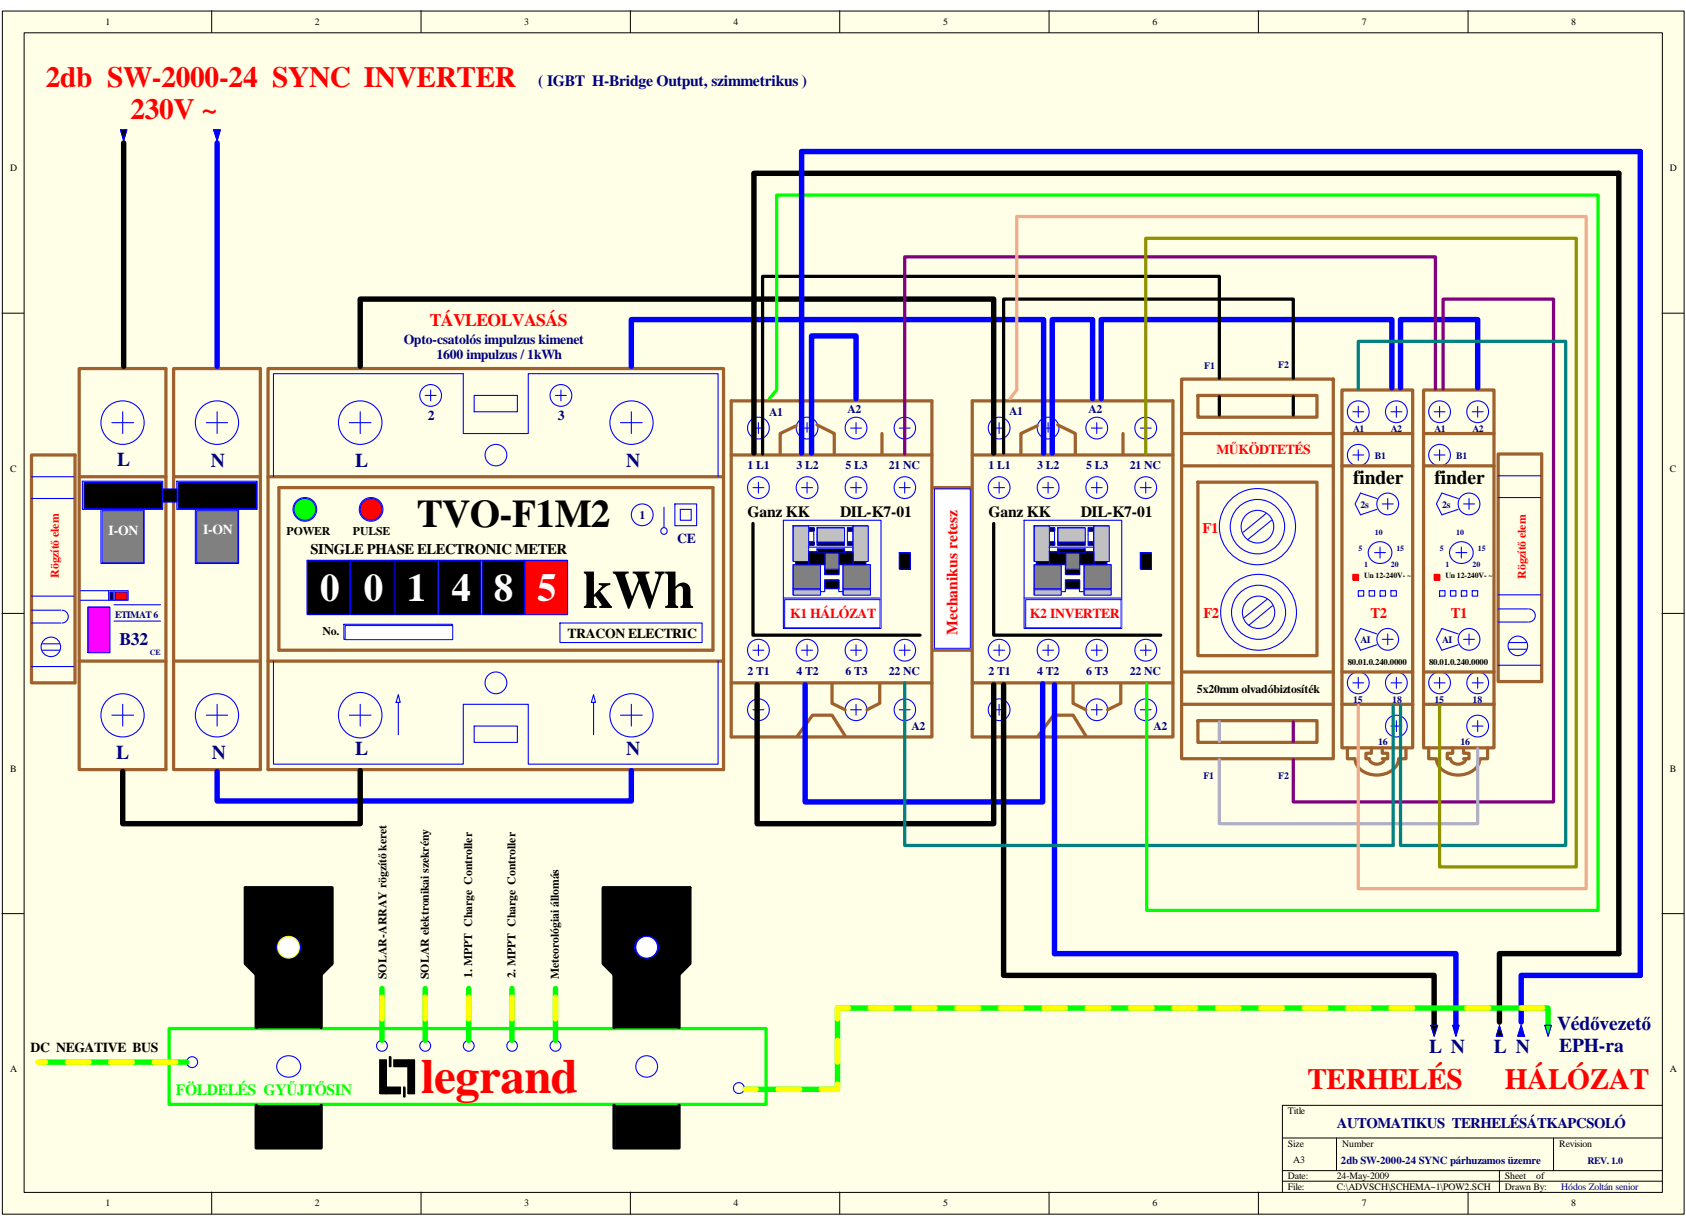

2db SW-2000-24 SYNC INVERTER (IGBT H-Bridge Output, szimmetrikus)
230V ~

Típus		AUTOMATIKUS TERHELÉSÁTKAPCSOLÓ	
Size	Number	Revision	
A3	2db SW-2000-24 SYNC párhuzamos üzeme	REV. 1.0	
Date:	24-May-2009	Sheet of	
File:	C:\ADVSCHEM\SCHEMA-1\POW2.SCH	Drawn By:	Hódos Zoltán senior